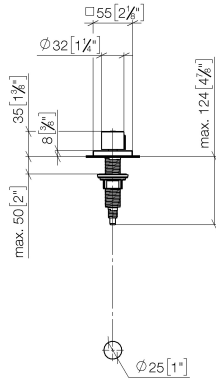

Commande de vidage individuelle manuelle Commande manuelle - Chrome
brossé

LOT

10 711 970

- commande pour un bac
- avec adaptateur pour câble Bowden

S'adapte aux gammes suivantes: LOT

	Chrome brossé	10 711 970-93
	Chrome	10 711 970-00
	Platine brossé	10 711 970-06
	Platine	10 711 970-08
	Laiton (Or 23cts)	10 711 970-09
	Dark Chrome	10 711 970-19
	Laiton brossé (Or 23cts)	10 711 970-28
	Noir mat	10 711 970-33
	Champagne brossé (Or 22cts)	10 711 970-46
	Champagne (Or 22cts)	10 711 970-47
	Dark Platinum brossé	10 711 970-99

Commande de vidage individuelle manuelle Commande manuelle - Chrome
brossé

LOT

10 711 970
mm [inches]

10 711 970

Les pièces pour les
autres finitions
peuvent être
trouvées ici : Chrome

Liste des pièces de rechange

N°	Article Numéro	Désignation	Fréquence de montage	Délai de livraison
1	09 20 97 030-93	poignée	1	60
2	90 12 12 002 00 90	douille d'enclenchement	1	2
3	09 27 87 007-93	rosace	1	60
4	90 14 10 043 00 90	joint	1	2
5	09 14 10 042 90	joint	1	2
6	09 29 06 087-93	tige	1	-
La pièce de rechange ne peut plus être commandée, veuillez commander l'article de remplacement				
7	04 30 01 029 00 90	adaptateur	1	2
8	09 24 03 175 90	adaptateur	1	2
9	09 11 10 073-07	raccord	1	30
10	09 11 10 074-07	raccord	1	30
11	09 11 10 079-07	raccord	1	30
12	09 30 11 087 90	rondelle	1	2
13	09 23 30 024-07	écrou	1	30